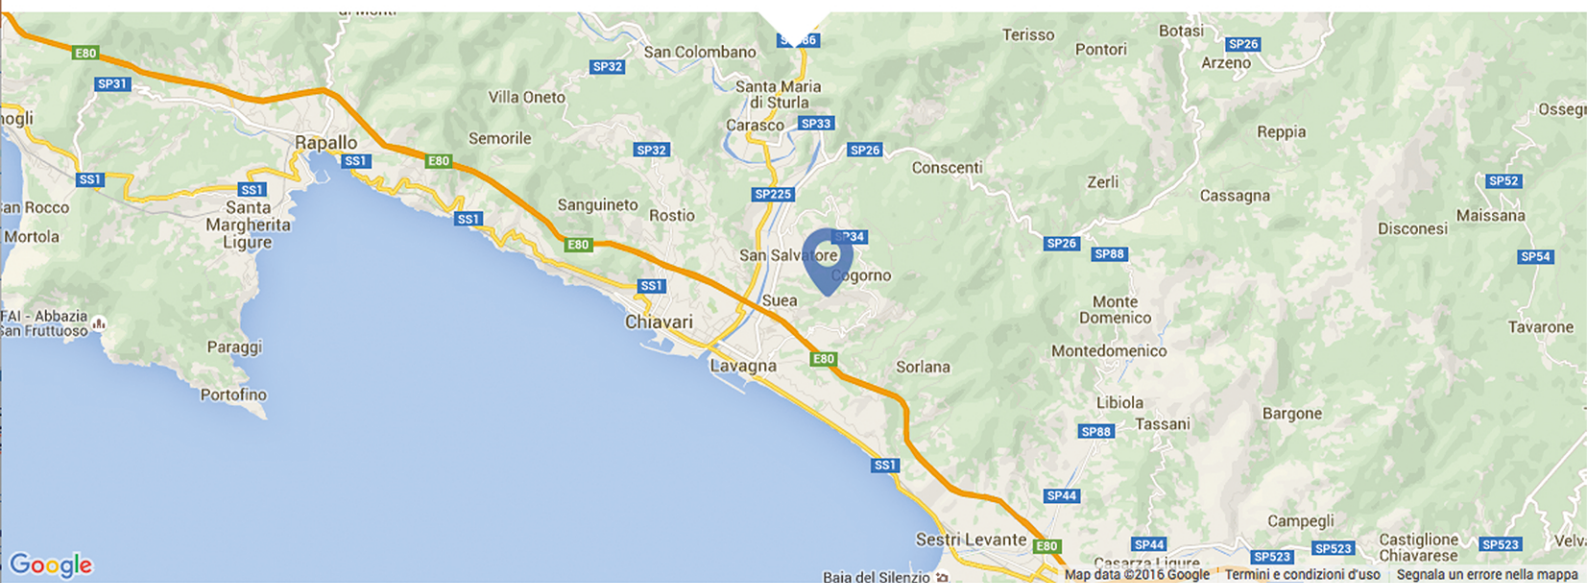

IL PAGURO

Via Cav. Felice Cogorno
Cogorno (Ge)
Italy
Tel.: +39 0185.351821
Cell.: +39 335.5267105

DOVE SIAMO

Cogorno, Genova, Italia. Eccoci su Google Map

Uscire dallo svincolo autostradale di Lavagna (Autostrada A12 GE - LI)

Svoltare a destra in direzione S. Salvatore di Cogorno

Proseguire fino al primo semaforo

Rispetto al semaforo svoltare a destra

Subito dopo svoltare nuovamente a destra per Viale Costa dei Landò

Percorrere tutto Viale Costa dei Lando

Infine si arriva all'incrocio con Via Cav. Felice Cogorno

L'ingresso principale è sulla sinistra della strada privata (all'inizio della strada privata è posto un cartello con l'indicazione dei numeri civici) al numero 26.

Dallo svincolo autostradale al Paguro la distanza è di circa km. 2